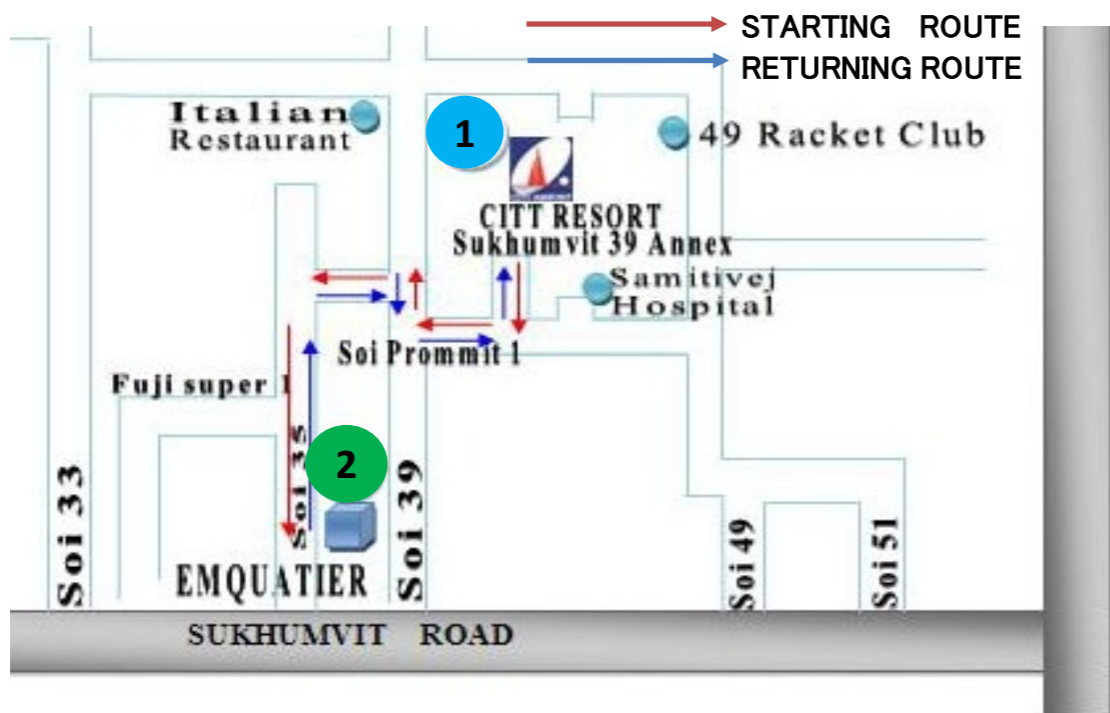

# シャトル サービス 時刻表

## SHUTTLE SERVICE SCHEDULE

※ご入居者・短期宿泊者のみのサービスとなりますのでご了承下さいませ。

※時刻表の黄色い部分は、**土・日曜日のみ**運行ですのでご注意下さい。

※EMQUARTIER発の便には、ANNEX行きではない便もございますので、ご乗車の際はご注意下さいませ。

※交通混雑等の為、予定時刻通りに運行出来ないことがありますので、ご了承下さい。

### STARTING ROUTE

### RETURNING ROUTE